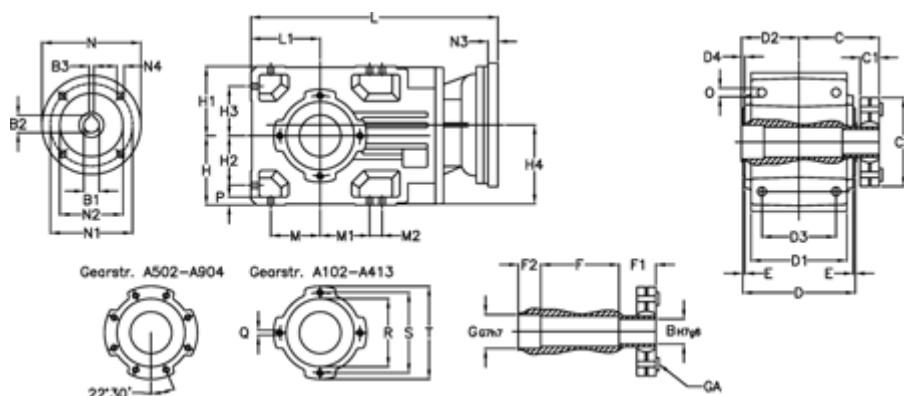

Varenummer: 29600101235235  
 Beskrivelse: Keglehjulsgear A102US-12,3-P90B5

## Mål

B	= 30	D = 117	F2 = 36	L = 302.0	N3 = -
B1	= 24	D1 = 95	G = 32	L1 = 70	N4 = M10x12
B2	= 27.3	D2 = 60	GA = 14,5 NM	M = 50.0	O = 9.5
B3	= 8	D3 = 75	H = 70	M1 = 50.0	P = 9
Betegnelse	= A102US-xx-P90 B5	d4 = 4.5	H1 = 70	M2 = -	Q = M8x12
C	= 89.5	E = 3.0	H2 = 50.0	N = 200	R = 80
C1	= 23	F = 77.5	H3 = 50.0	N1 = 165	S = 100
C2	= 72.0	F1 = 36.0	H4 = 83.0	N2 = 130	T = 120